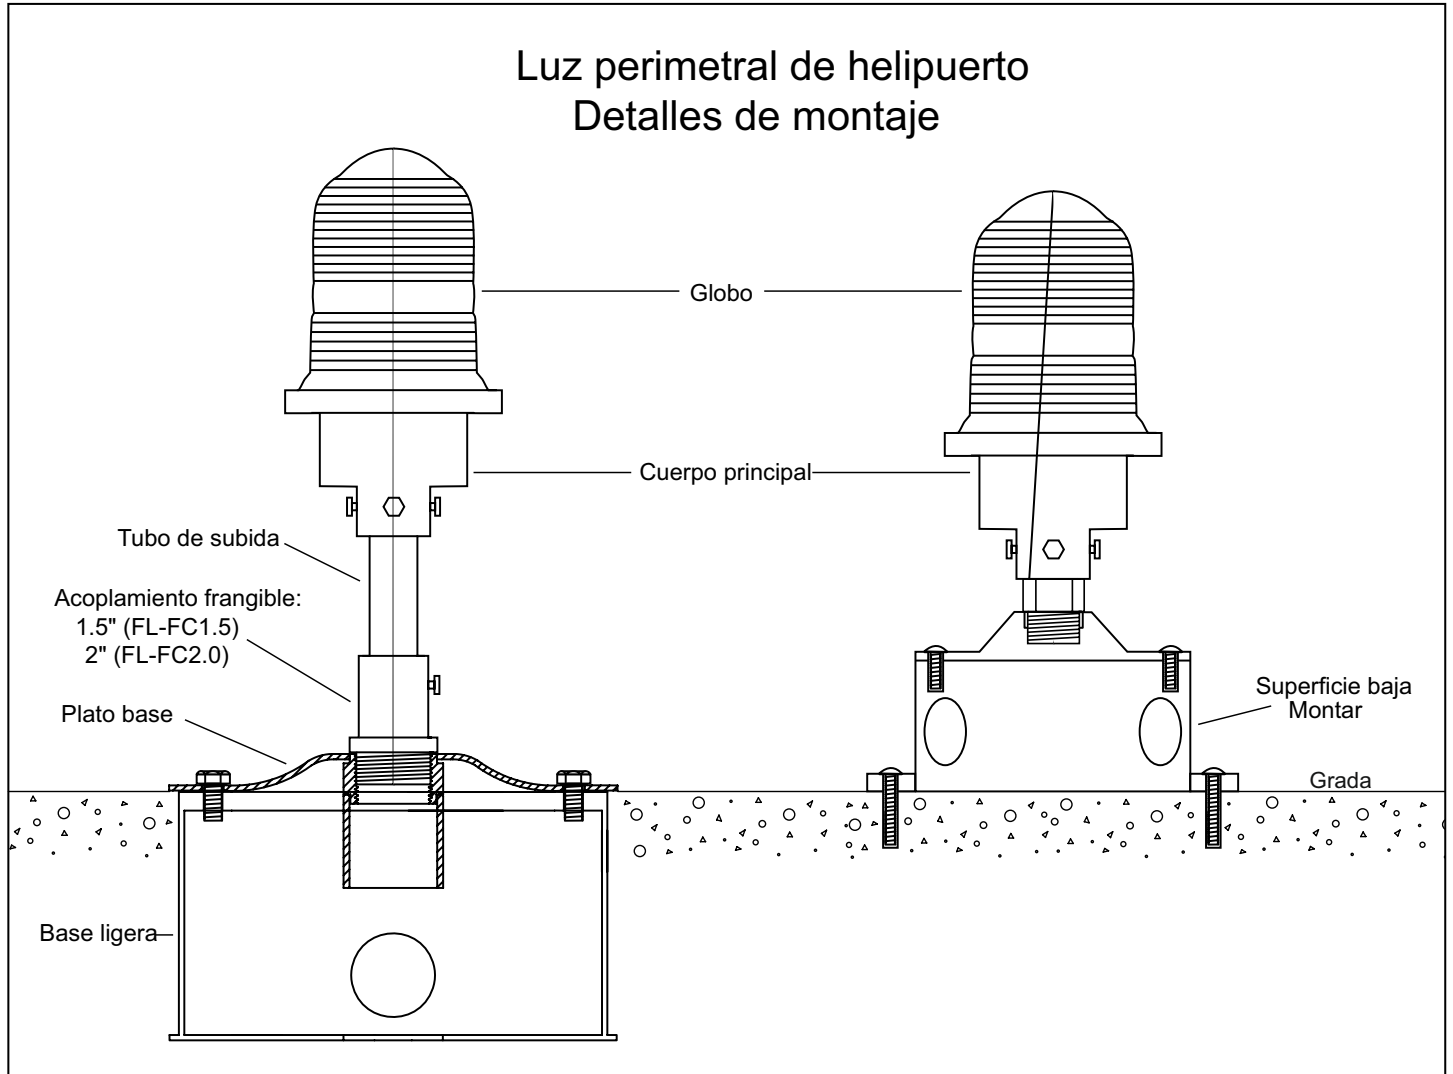

Flight Light Inc.
2708 47th Ave.
Sacramento, California, U.S.A.
95822-3806

PH (916) 394-2800 FX (916) 394-2809
TF (800) 806-3548 EM info@flightlight.com

Luz Azul perimetral de helipuerto
Cumple con FAA L-860

Piezas de repuesto comunes

Visit our web site: www.flightlight.com

Data Sheet: Heliport Perimeter Light